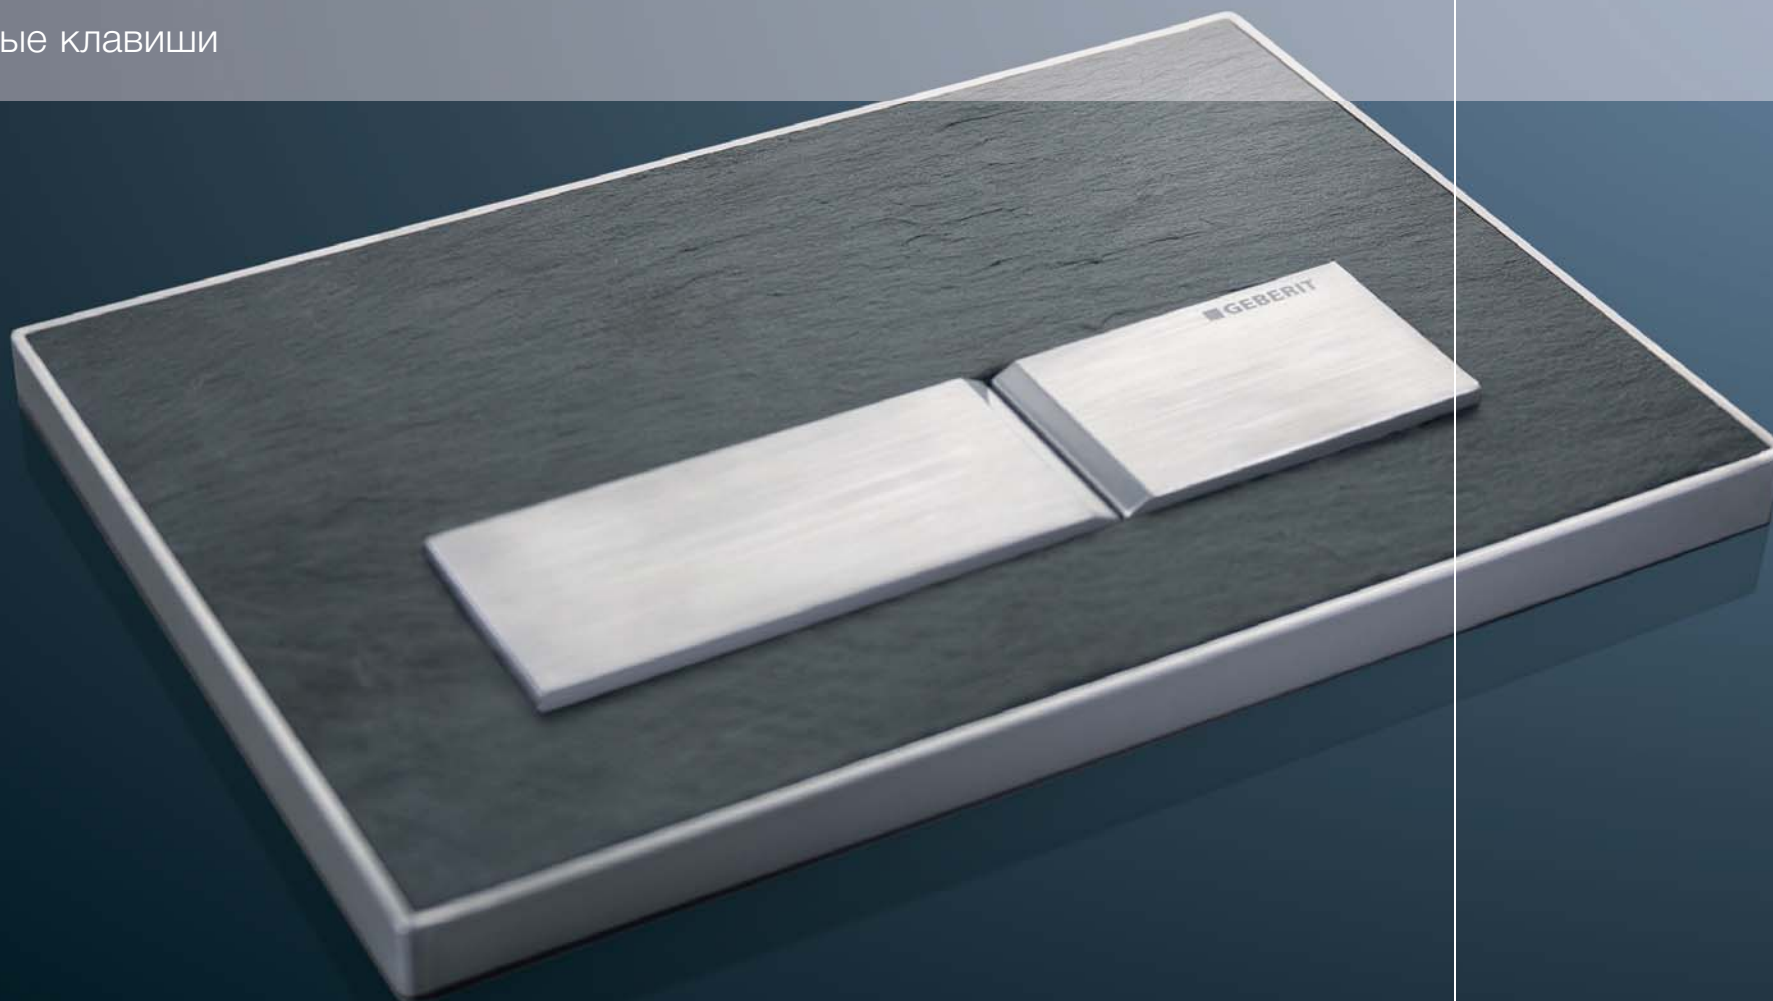

# Завершающий штрих

Смывные клавиши

 **GEBERIT**

### **Sigma10**

это смывная клавиша из пластика, предназначена для одинарного смыва.