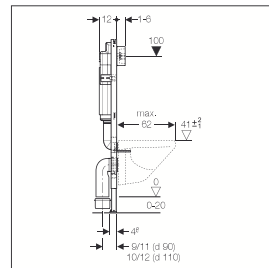

Монтажный элемент Duofix с UP182, фронтальное управление смывом

Цель применения

- Для фронтального управления смывом
- Для установки в сантехническую гипсокартонную перегородку с пространством для коммуникаций или пристенного монтажа. Возможен монтаж в угол
- Для подвесного унитаза с межосевым расстоянием под крепежные шпильки 18 см или 23 см
- Для крепления в пол с регулировкой от 0 до 20 см