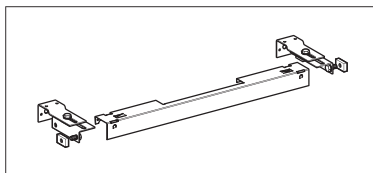

Комплект крепления к стене Duofix UP182

Цель применения

- Для крепления монтажного элемента унитаза Duofix с UP182 перед капитальной стеной

Информация для заказа

111.839.00.1 Комплект крепления к стене Duofix UP182

Комплект крепления к стене с полочкой для Duofix UP182

Цель применения

- Для крепления монтажного элемента унитаза Duofix с UP182 к капитальной стене или пустотелой перегородке

Информация для заказа

111.813.00.1 Комплект для пристенного монтажа с полочкой для Duofix UP182