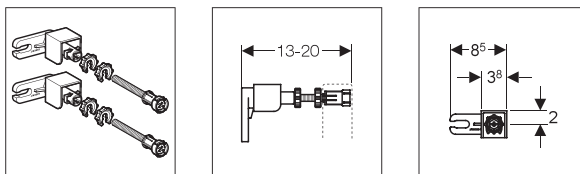

Аксессуары Duofix

Комплект крепления к стене Duofix (универсальный)

Цель применения

- Для крепления монтажных элементов Duofix перед капитальной стеной

Информация для заказа

111.815.00.1 Duofix комплект крепления к стене