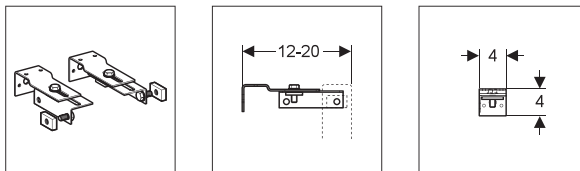

Комплект крепления к стене Duofix UP182

Цель применения

- Для крепления монтажного элемента унитаза Duofix с UP182 перед капитальной стеной

Информация для заказа

111.839.00.1 Комплект крепления к стене Duofix UP182