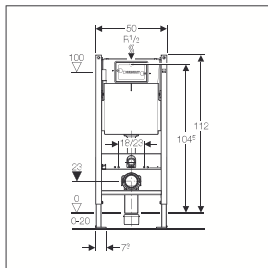

Монтажный элемент Duofix с UP182, фронтальное управление смывом

Цель применения

- Для фронтального управления смывом
- Для установки в сантехническую гипсокартонную перегородку с пространством для коммуникаций или пристенного монтажа. Возможен монтаж в угол
- Для подвесного унитаза с межосевым расстоянием под крепежные шпильки 18 см или 23 см
- Для крепления в пол с регулировкой от 0 до 20 см