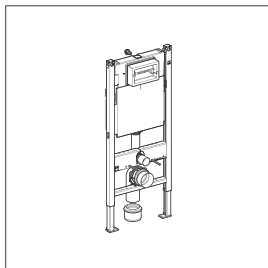

Новая серия Delta

Смывные клавиши новой серии Delta изумляют вариантами стильного дизайна в самых разнообразных версиях.

Ассортимент новых смывных клавиш Delta был разработан специально для использования в современных санузлах.

Уменьшенные по сравнению с предыдущим поколением размеры смывных клавиш полностью соответствуют новейшим тенденциям и обеспечивают абсолютную гармонию клавиш с дизайном ванных комнат.

Дизайн

Смывные клавиши Delta предлагаются как в варианте «смыв/стоп», так и в варианте с двойным смывом – в каждом варианте в трех привлекательных цветах. Варианты дизайна теперь включают не только круглые, но также и квадратные клавиши для соответствия различным дизайнам ванных комнат.

Расширение существующего ассортимента

Новая серия отличается не только современным дизайном, она также представляет собой расширение существующего ассортимента с сохранением привычного высокого качества. Таким образом, ассортимент серии Delta предлагает дополнительный выбор для пользователя по сравнению с предыдущими моделями.

Монтажные элементы Duofix

Для серии Delta были также разработаны новые смывные бачки, соответствующие меньшим размерам смывных клавиш. Монтажное окно этих бачков сконструировано таким образом, чтобы обеспечивать легкий доступ для сервисного обслуживания.

Монтажный элемент Duofix с UP182, фронтальное управление смывом

Цель применения

- Для фронтального управления смывом
- Для установки в сантехническую гипсокартонную перегородку с пространством для коммуникаций или пристенного монтажа. Возможен монтаж в угол
- Для подвесного унитаза с межосевым расстоянием под крепежные шпильки 18 см или 23 см
- Для крепления в пол с регулировкой от 0 до 20 см

Описание

- Самонесущая конструкция
- Оцинкованные стойки, регулируемые в диапазоне 0–20 см, с меткой для выравнивания элемента по высоте
- С порошковой окраской, цвет Geberit синий
- Двойной смыв со смывной клавишей Delta50 или Delta21
- «Смыв/стоп» или одинарный смыв с Delta40 или Delta11
- Смывной бачок скрытого монтажа с противоконденсатной оболочкой
- Поворотные опорные площадки из углепластика
- Регулируемый объем смыва
- Подвод воды сзади или сверху

Технические данные

Заводская установка параметра	6 л и 3 л
Диапазон смыва малый	3/4 л
Диапазон смыва большой	6/9 л
Прерываемый смыв/стоп	6/9 л

Объем поставки

- Оцинкованные стойки, регулируемые, предварительно смонтированные
- 2 резьбовые шпильки M12 для крепления санфаянса
- Защитная крышка для окна технического обслуживания, пенополистирол
- Угловой запорный вентиль R1/2" и переходник
- Кронштейн фанового отвода
- Комплект соединителей ø 90 мм
- Фановый отвод унитаза, ПНД, ø 90/90 мм
- Переходная муфта, диам. 90/110 мм
- Две защитные заглушки
- Приобретается дополнительно: смывная клавиша

Информация для заказа

458.160.00.1
Duofix UP182 монтажный элемент для подвесного унитаза, с фронтальным управлением, для смывных клавиш «Delta»

Смывные клавиши Delta

Delta11

115.120.11.1	цвет белый
115.120.21.1	глянцевый хром
115.120.46.1	матовый хром

Delta21

115.125.11.1	цвет белый
115.125.21.1	глянцевый хром
115.125.46.1	матовый хром

Delta40

115.130.11.1	цвет белый
115.130.21.1	глянцевый хром
115.130.46.1	матовый хром

Delta50

115.135.11.1	цвет белый
115.135.21.1	глянцевый хром
115.135.46.1	матовый хром